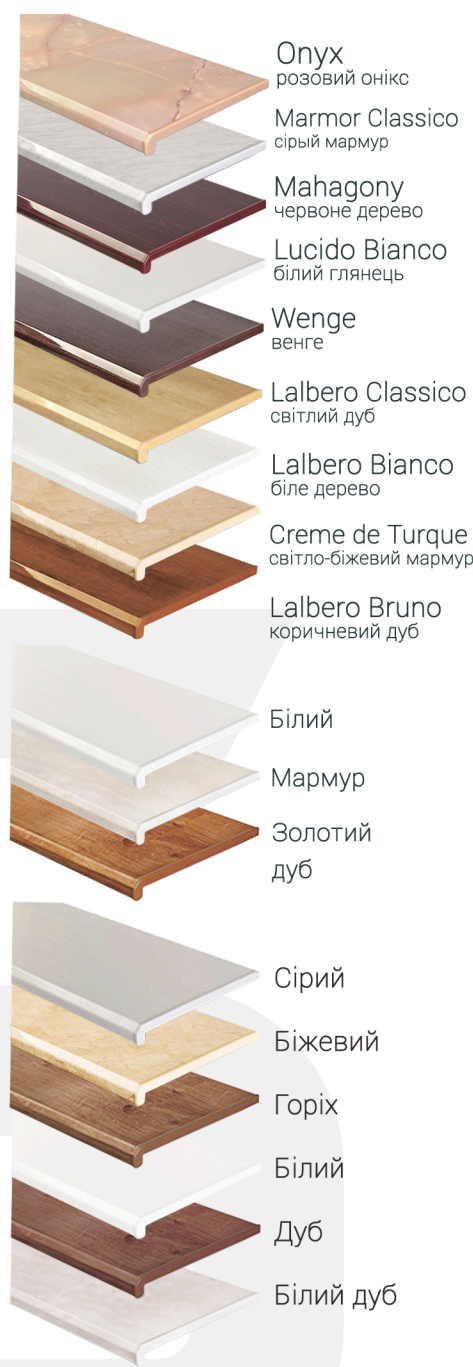

Підвіконня

Topalit

Mono Design | Mono Classic

Біле дерево (220)	Білосніжний напівглянсовий (406)
Вибілений дуб (224)	Білосніжний матовий (406)
Вінтаж (218)	Антрацит (074)
Урбан Спейс (217)	Металік (021)
Темний камінь (231)	Світлий дуб (044)
Атакама черрі (222)	Венге (006)
Конкрет Бетон (152)	Травертин (080)
Тімбер (214)	Світлий мрамур (008)
Мессіна Оак (227)	Білий мрамур (070)
Вашингтон Пайн (226)	Граніт (067)
Грізлі (121)	Болота (119)
Тік (009)	
Горіх (202)	
Чорний (407)	

Kraft

Crystalit

Danke

СЕРІЯ STANDART

СЕРІЯ KOMFORT

Opentek

Werzalit

Topalit. Ми раді представити новинку українського ринку якісних оздоблювальних матеріалів - підвіконня для внутрішнього використання Topalit. Модерн або класика, елегантність або екстравагантність – підвіконня Topalit – це ідеальне рішення для задоволення будь-якого естетичного побажання покупця.

Werzalit. Зроблені зі смаком і завжди нові – ці підвіконня пропонують широку колірну палітру: колекція під благородний камінь і теплі декори відтінків дерева. Таким чином відбувається ефектне перевтілення інтер'єрів приміщень з мінімальними витратами.