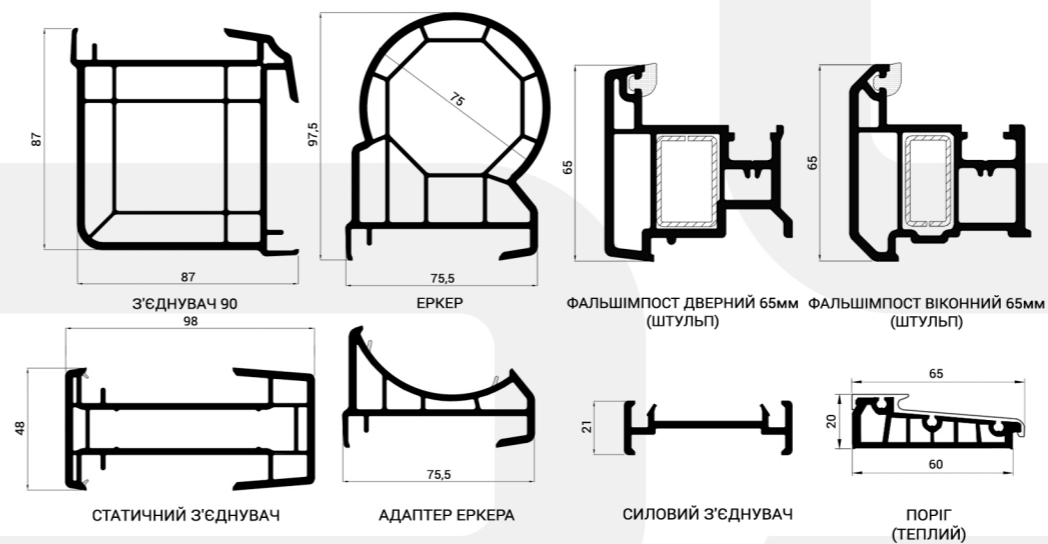

ДОДАТКОВІ ПРОФІЛІ