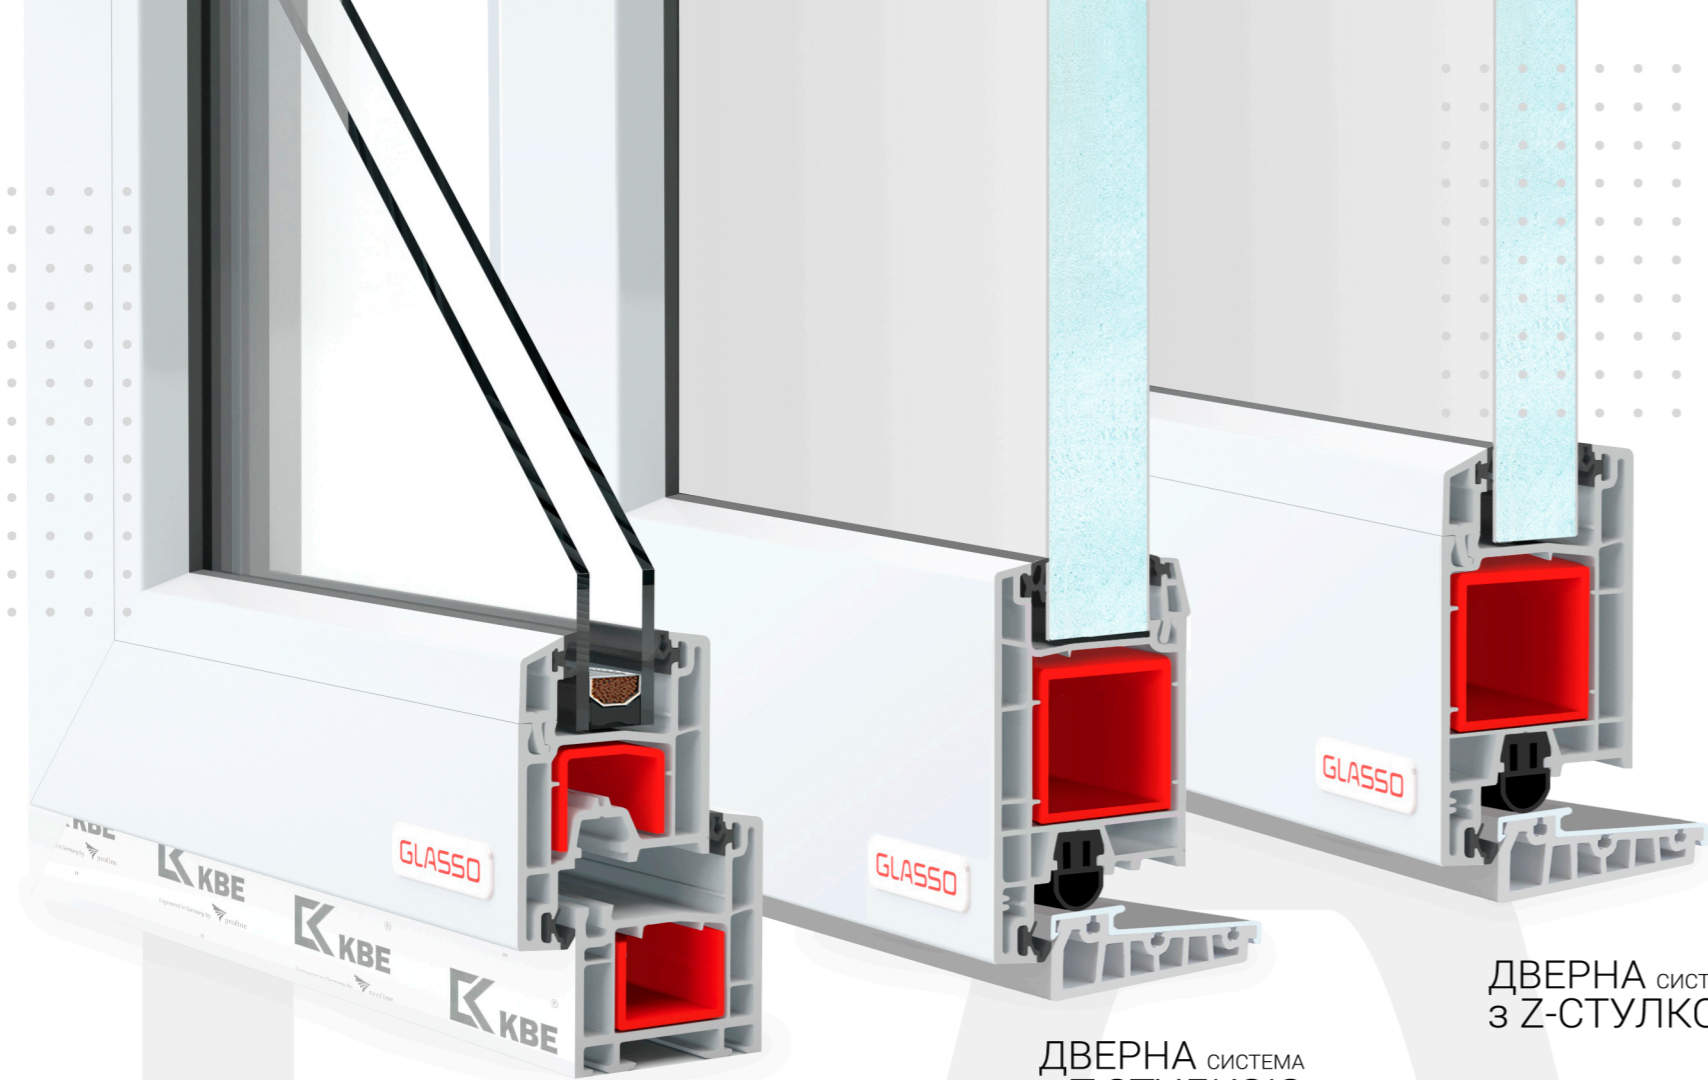

ВІКОННА СИСТЕМА

KBE 58

ДВЕРНА СИСТЕМА З Z-СТУЛКОЮ

ДВЕРНА СИСТЕМА З Т-СТУЛКОЮ

Кількість камер рама / стулка	3 кам / 3 кам	Вхідна група стулка	T/Z	Ширина штаульпа, мм	65
Монтажна глибина, мм	58	Висота Т стулки, вхідна група, мм	116	Рівняти імпорт в балк. двері, мм	22
Товщина зовнішньої стінки, мм	2.6 - 2.7	Висота Z стулки, вхідна група, мм	116	Балконний з'єднувач, мм	5
Склопакет (товщина в мм)	24 / 32	Товщина армування, мм	1.5 (2)	Силивий з'єднувач, мм	21
Колір ущільнювача	чорний	Висота рами, мм	63	З'єднувач 90°, мм	74,5
Можливість заміни ущільнювача	так	Висота стулки, мм	77	З'єднувач труба, мм	95 при 180°
Теплий поріг (так / ні)	так	Ширина імпоста, мм	82	Розширювач, мм	35 / 60