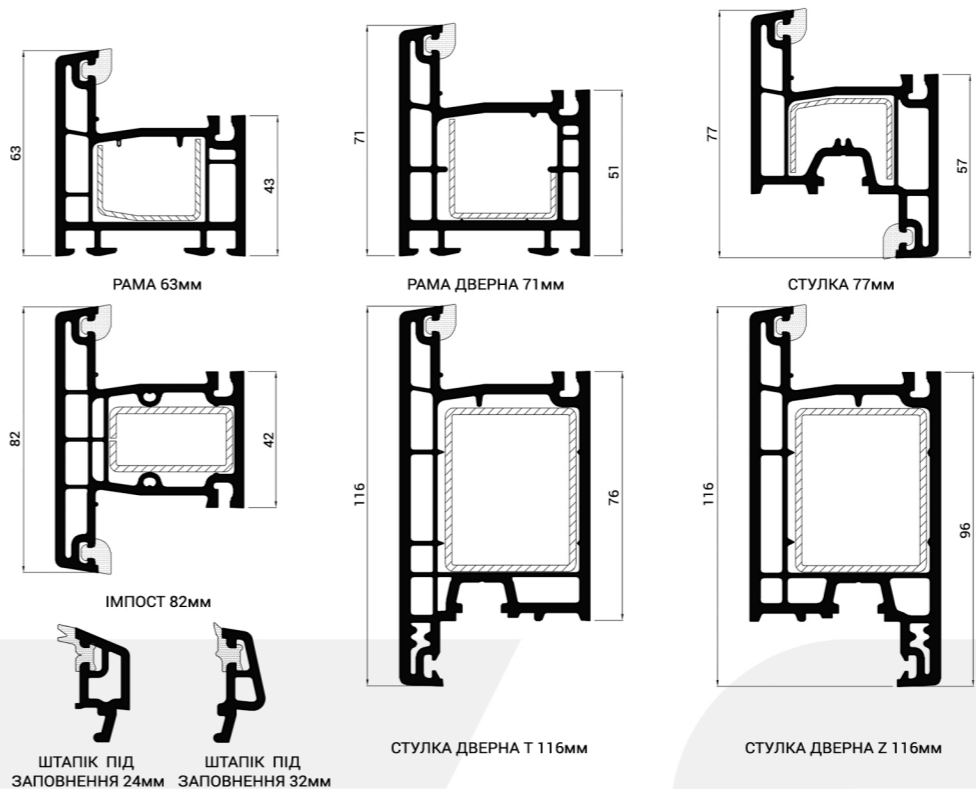

ДВЕРНА СИСТЕМА З Z-СТУЛКОЮ

ДВЕРНА СИСТЕМА З Т-СТУЛКОЮ

Кількість камер рама / стулка	3 кам / 3 кам	Вхідна група стулка	T/Z	Ширина штаульпа, мм	65
Монтажна глибина, мм	58	Висота Т стулки, вхідна група, мм	116	Рівняти імпорт в балк. двері, мм	22
Товщина зовнішньої стінки, мм	2.6 - 2.7	Висота Z стулки, вхідна група, мм	116	Балконний з'єднувач, мм	5
Склопакет (товщина в мм)	24 / 32	Товщина армування, мм	1.5 (2)	Силивий з'єднувач, мм	21
Колір ущільнювача	чорний	Висота рами, мм	63	З'єднувач 90°, мм	74,5
Можливість заміни ущільнювача	так	Висота стулки, мм	77	З'єднувач труба, мм	95 при 180°
Теплий поріг (так / ні)	так	Ширина імпоста, мм	82	Розширювач, мм	35 / 60

ОСНОВНІ ПРОФІЛІ