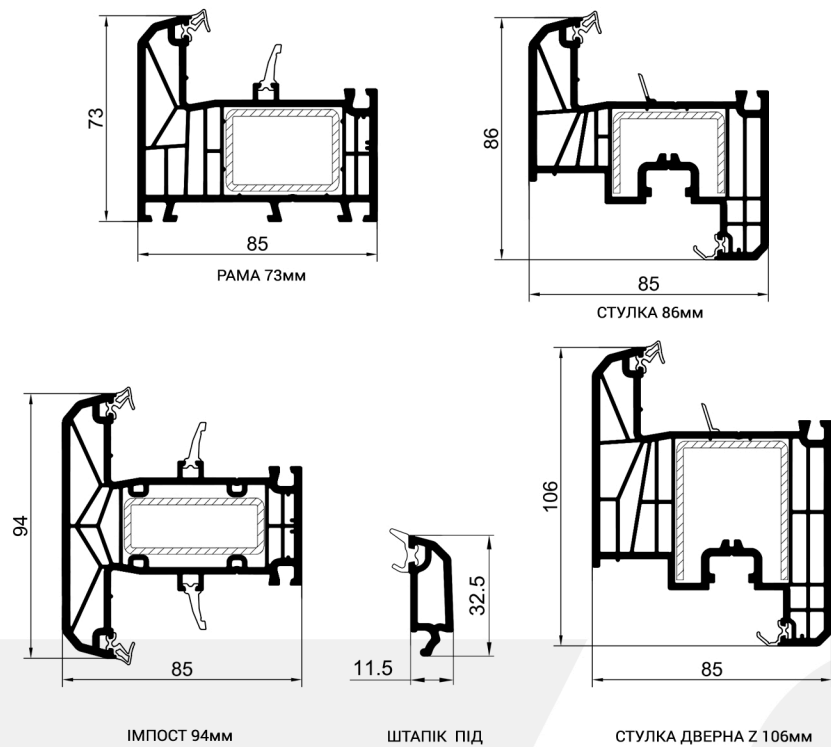

ОСНОВНІ ПРОФІЛІ