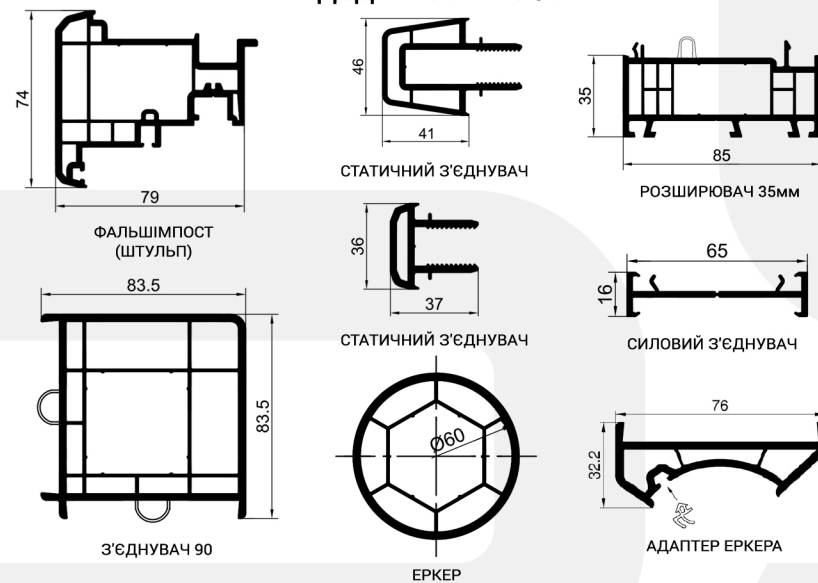

ДОДАТКОВІ ПРОФІЛІ