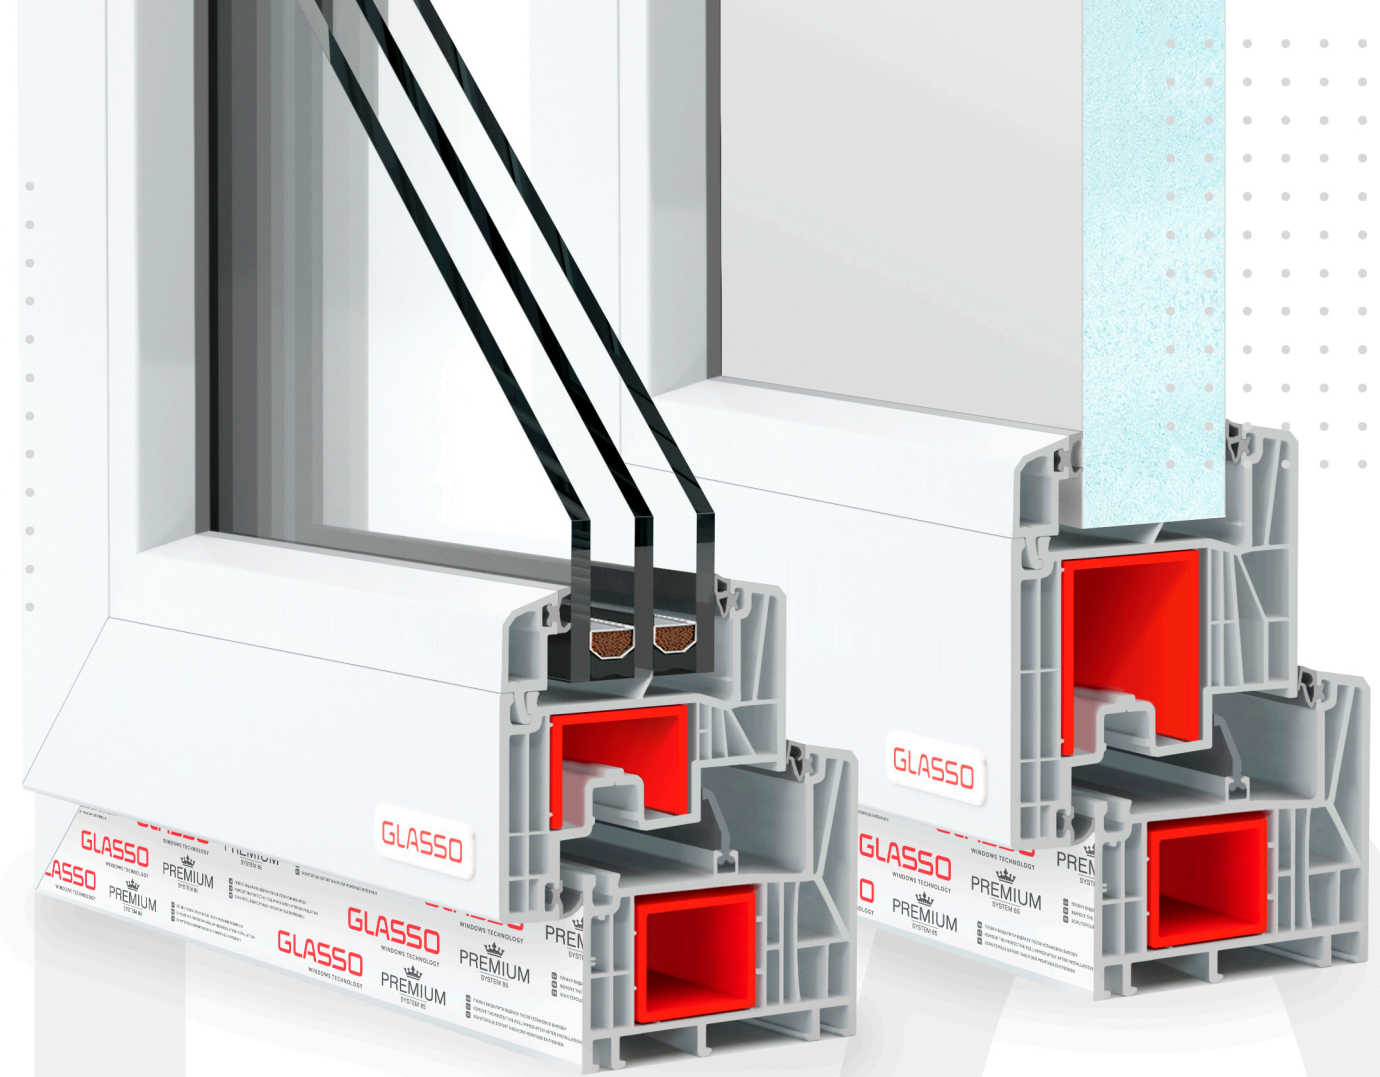

ВІКОННА СИСТЕМА

GLASSO PREMIUM 85

ДВЕРНА СИСТЕМА З Z-СТУЛКОЮ

Кількість камер рама / стулка	7 кам / 7 кам	Вхідна група стулка	Z	Ширина штульпа, мм	66
Монтажна глибина, мм	85	Висота T стулки, вхідна група, мм	-	Рівняти імпост в балк. двері, мм	27
Товщина зовнішньої стінки, мм	2.8	Висота Z стулки, вхідна група, мм	106	Балконний з'єднувач, мм	2
Склопакет (товщина в мм)	48	Товщина армування, мм	1.5 (2)	Силивий з'єднувач, мм	22
Колір ущільнювача	сірий	Висота рами, мм	73	З'єднувач 90°, мм	73
Можливість заміни ущільнювача	так	Висота стулки, мм	86	З'єднувач труба, мм	84 при 180°
Теплий поріг (так / ні)	ні	Ширина імпоста, мм	94	Розширювач, мм	35 / 60 / 100