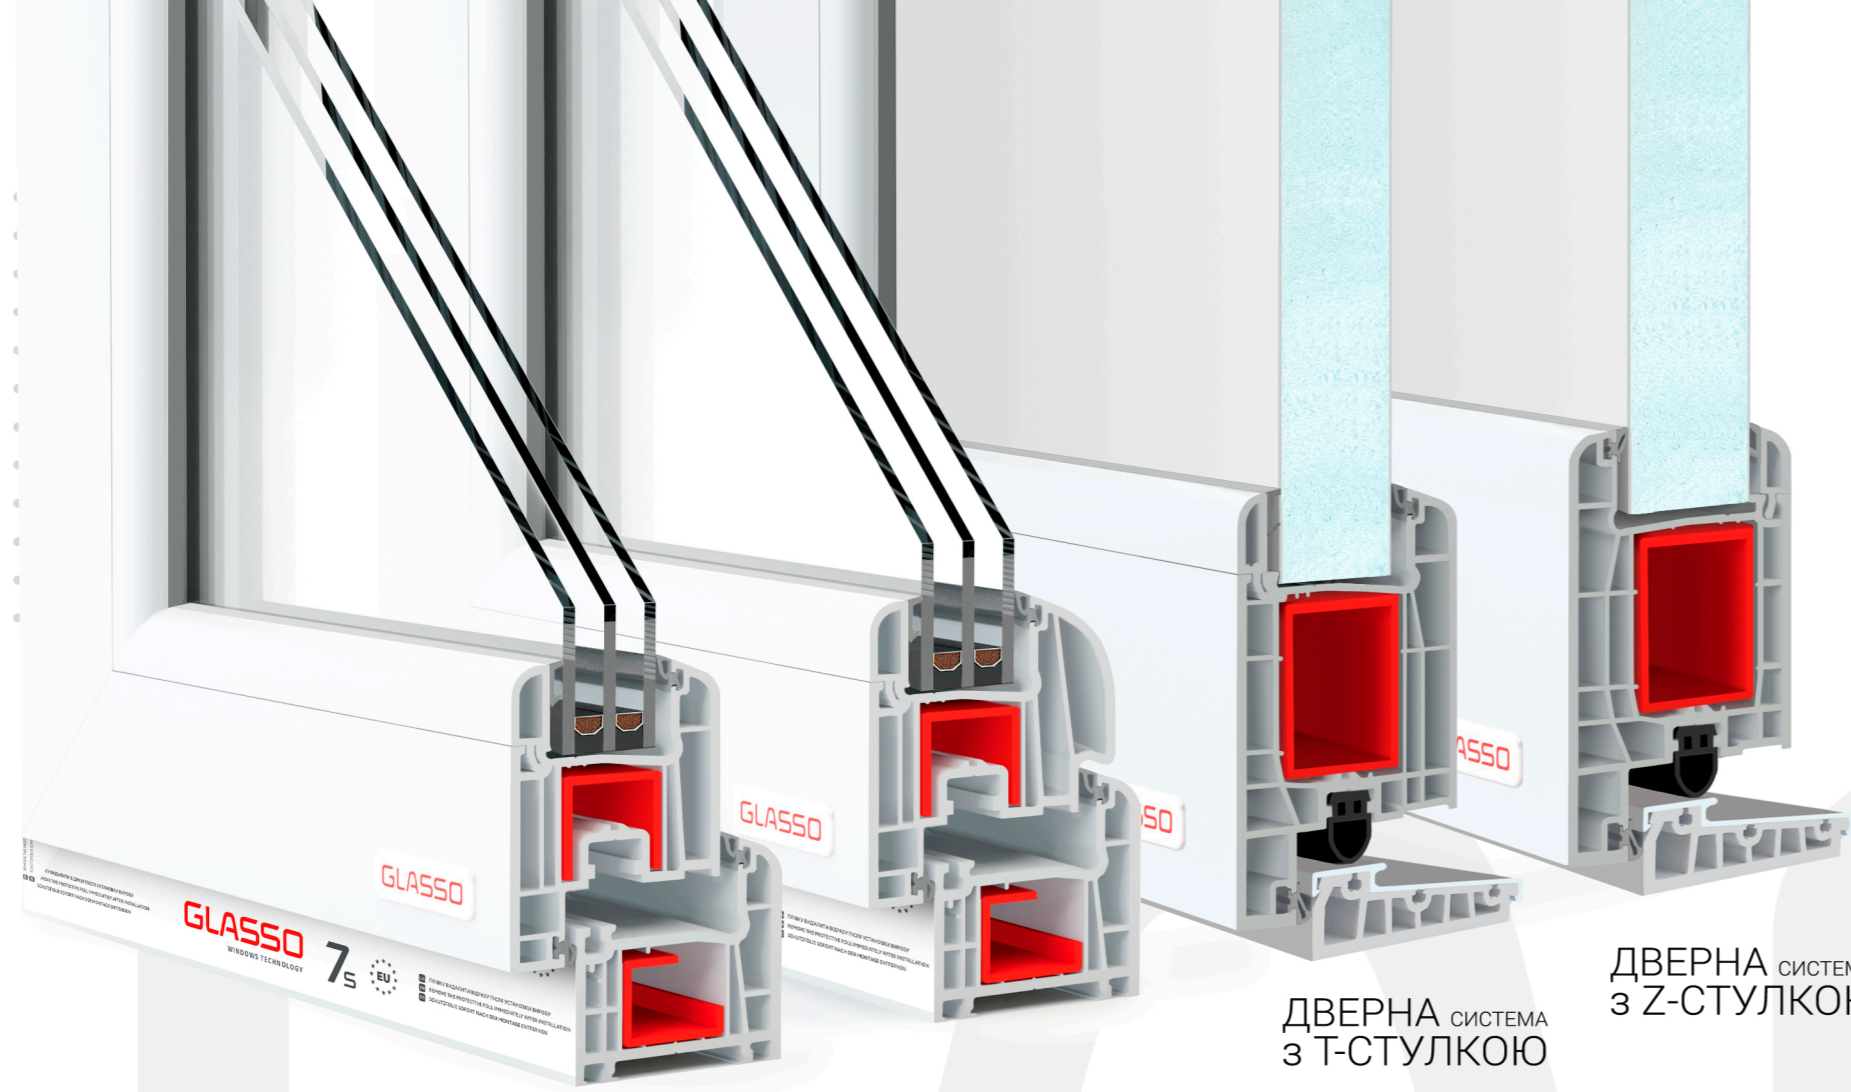

ВІКОННІ СИСТЕМИ

GLASSO 7s

ДВЕРНА СИСТЕМА З Z-СТУЛКОЮ

ДВЕРНА СИСТЕМА З T-СТУЛКОЮ

Кількість камер рама / стулка	6 кам / 6 кам
Монтажна глибина, мм	70
Товщина зовнішньої стінки, мм	2.6 - 2.8
Склопакет (товщина в мм)	24 / 30 / 36
Колір ущільнювача	сірий
Можливість заміни ущільнювача	так
Теплий поріг (так / ні)	так

Вхідна група стулка	T/Z
Висота T стулки, вхідна група, мм	115
Висота Z стулки, вхідна група, мм	115
Товщина армування, мм	1.5 (2)
Висота рами, мм	66
Висота стулки, мм	77
Ширина імпоста, мм	84

Ширина штаульпа, мм	67.5
Рівняти імпост в балк. двері, мм	24
Балконний з'єднувач, мм	2.5
Статичний з'єднувач, мм	6
З'єднувач 90°, мм	80
З'єднувач труба, мм	92 при 180°
Розширювач, мм	20 / 39