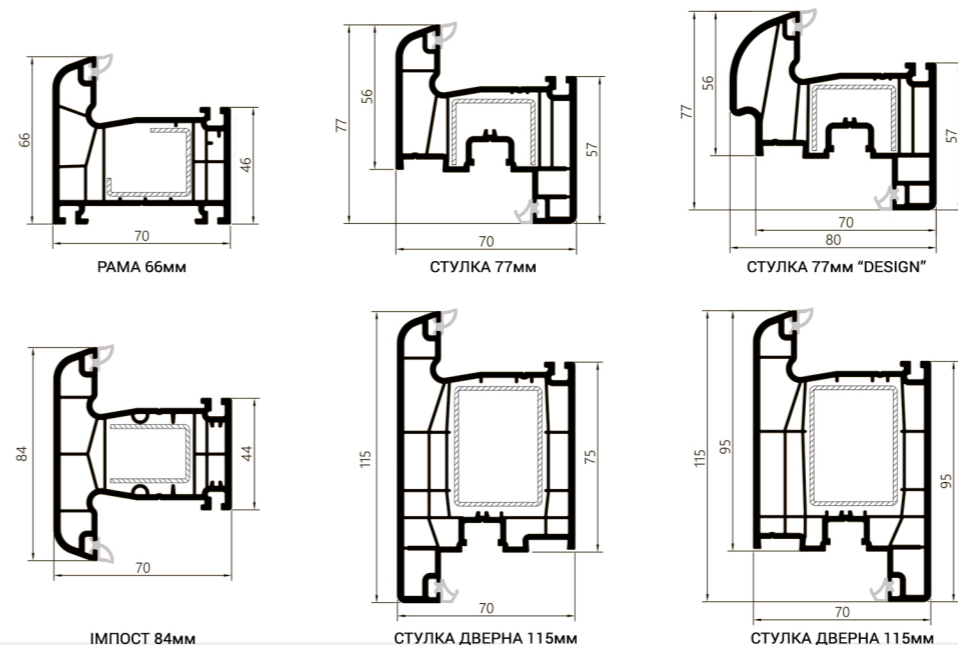

ОСНОВНІ ПРОФІЛІ